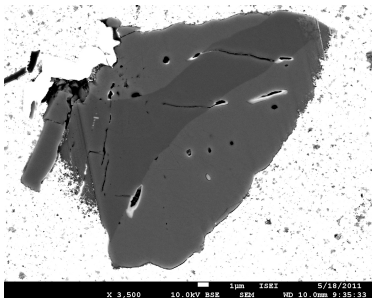

20181219092416-473452

en-ol-
E003b(major@
en)

X 3,500 10.0kV BSE SEM 1µm ISKI 5/18/2011
WD 10.0mm 9:35:33